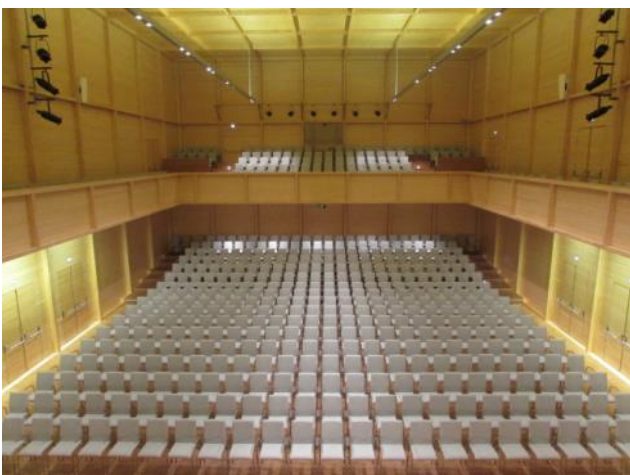

KONZERTSAAL

KAPAZITÄTEN

Fläche 288 m² - L 18 m / B 16 m / H 11 m
 Bühne 88 m² - T 5,5 m / B 16 m / H 10 m
 (in der Tiefe um 1 m erweiterbar)

Theaterbestuhlung: 432 Personen
 Parlamentbestuhlung: 180 Personen
 Galadinner (runde Tische): 224 Personen
 Cocktailempfang (Stehtische): 580 Personen
 Balkon (nur Theaterbestuhlung): 142 Personen

PREISE

Theaterbestuhlung: € 570,00
 Parlamentbestuhlung: € 1.150,00
 Galadinner: € 1.150,00
 Cocktailempfang (Stehtische): € 1.080,00
 Balkon: € 160,00

Der Preis umfasst die Möblierung lt. Plan sowie die Grundreinigung der Räumlichkeiten.