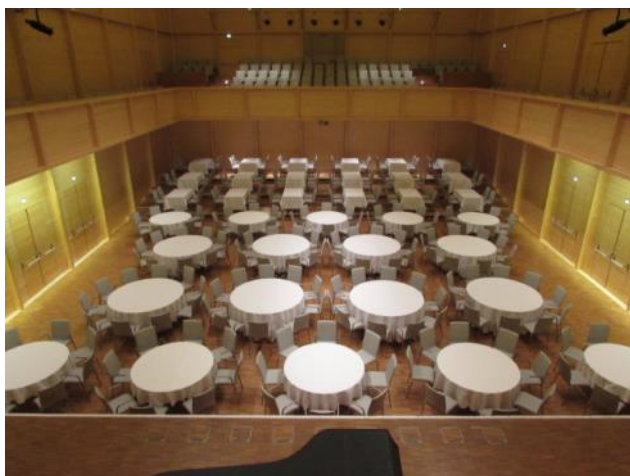

KONZERTSAAL

KAPAZITÄTEN

Fläche 288 m² - L 18 m / B 16 m / H 11 m
 Bühne 88 m² - T 5,5 m / B 16 m / H 10 m
 (in der Tiefe um 1 m erweiterbar)

Theaterbestuhlung: 432 Personen
 Parlamentbestuhlung: 180 Personen
 Galadinner (runde Tische): 224 Personen
 Cocktailempfang (Stehtische): 580 Personen
 Balkon (nur Theaterbestuhlung): 142 Personen

PREISE

Theaterbestuhlung: € 570,00
 Parlamentbestuhlung: € 1.150,00
 Galadinner: € 1.150,00
 Cocktailempfang (Stehtische): € 1.080,00
 Balkon: € 160,00

Der Preis umfasst die Möblierung lt. Plan sowie die Grundreinigung der Räumlichkeiten.